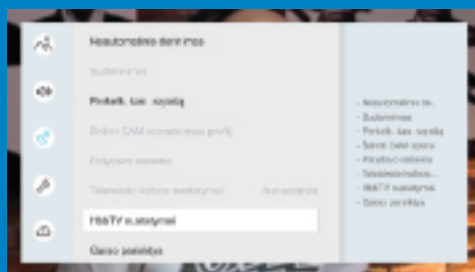

Atnaujinę programinę įrangą savo televizoriuje toliau imkitės aktyvuoti HbbTV funkciją atlikdami šiuos veiksmus:

1. Nuotolinio valdymo pultelyje spustelėkite mygtuką HOME  arba .
2. Televizoriaus ekrane atsiradusiame meniu (žr. pav. 1), pasirinkite **Nustatymai** ir pultelyje spauskite mygtuką .
3. Atsivėrusiame meniu pasirinkite **Transliacija** (žr. pav. 2) ir pultelyje spauskite mygtuką .
4. Atsivėrusiame meniu pasirinkite **Ekspertų lygio nustatymai** (žr. pav. 3) ir pultelyje spauskite mygtuką .
5. Atsivėrusiame meniu pasirinkite **HbbTV nustatymai** (žr. pav. 4) ir pultelyje spauskite mygtuką .
6. Atsivėrusiame meniu pasirinkite **HbbTV** (žr. pav. 5) ir pultelyje spauskite mygtuką . Jei prie HbbTV užrašo matome pilką apskritimą  – tai reiškia, kad HbbTV funkcija yra išjungta. Jei prie HbbTV užrašo matome spalvotą apskritimą  – tai reiškia HbbTV yra funkcija įjungta (žr. pav. 5). HbbTV funkciją galite aktyvuoti/deaktyvuoti pasirinkę HbbTV ir pultelyje spausdami mygtuką .

**HbbTV funkcijos:  
Įjungimas/išjungimas**

Pav. 1

Pav. 2

Pav. 3

Pav. 4

Pav. 5

**PASTABA:** Atsižvelgiant į Jūsų turimo televizoriaus modelį, meniu vaizdas gali skirtis nuo čia pateiktojo. Tiksliausia informacija apie HbbTV įjungimą pateikta televizoriaus vartotojo instrukcijoje.