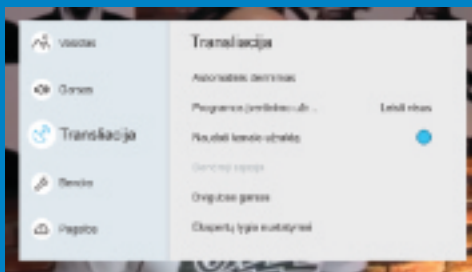

Kaip SAMSUNG televizoriuje įjungti HbbTV funkciją?

Norėdami Samsung televizorių parengti HiTV žiūrėjimui turite įjungti vadinamą hibridinės televizijos (angl. HbbTV – Hybrid Broadcast Broadband TV) funkciją. Tam pirmiausiai turite atnaujinti televizoriaus programinę įrangą t. y. nuosekliai atlikti šiuos veiksmus:

1. Nuotolinio valdymo pultelyje (toliau – pultelyje) spustelėkite mygtuką HOME arba .
2. Televizoriaus ekrane atsiradusiame meniu (žr. pav. 1), pasirinkite **Nustatymai** ir pultelyje spauskite mygtuką .
3. Atsivėrusiame meniu pasirinkite Pagalba > Programinės įrangos naujinys > Atnaujinti dabar.

Atnaujinę programinę įrangą savo televizoriuje toliau imkitės aktyvuoti HbbTV funkciją atlikdami šiuos veiksmus:

1. Nuotolinio valdymo pultelyje spustelėkite mygtuką HOME arba .
2. Televizoriaus ekrane atsiradusiame meniu (žr. pav. 1), pasirinkite **Nustatymai** ir pultelyje spauskite mygtuką .
3. Atsivėrusiame meniu pasirinkite **Transliacija** (žr. pav. 2) ir pultelyje spauskite mygtuką .
4. Atsivėrusiame meniu pasirinkite **Ekspertų lygio nustatymai** (žr. pav. 3) ir pultelyje spauskite mygtuką .
5. Atsivėrusiame meniu pasirinkite **HbbTV nustatymai** (žr. pav. 4) ir pultelyje spauskite mygtuką .
6. Atsivėrusiame meniu pasirinkite **HbbTV** (žr. pav. 5) ir pultelyje spauskite mygtuką . Jei prie HbbTV užrašo matome pilką apskritimą – tai reiškia, kad HbbTV funkcija yra išjungta. Jei prie HbbTV užrašo matome spalvotą apskritimą – tai reiškia HbbTV yra funkcija įjungta (žr. pav. 5). HbbTV funkciją galite aktyvuoti/deaktyvuoti pasirinkę HbbTV ir pultelyje spausdami mygtuką .

**HbbTV funkcijos:
Įjungimas/išjungimas**

Pav. 2