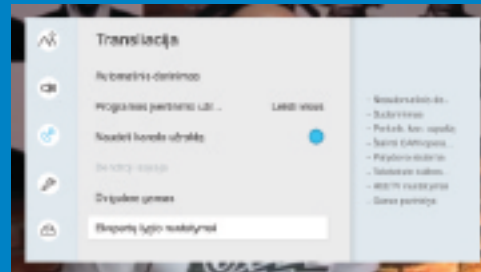

Atnaujinę programinę įrangą savo televizoriuje toliau imkitės aktyvuoti HbbTV funkciją atlikdami šiuos veiksmus:

1. Nuotolinio valdymo pultelyje spustelėkite mygtuką HOME  arba .
2. Televizoriaus ekrane atsiradusiame meniu (žr. pav. 1), pasirinkite **Nustatymai** ir pultelyje spauskite mygtuką .
3. Atsivėrusiame meniu pasirinkite **Transliacija** (žr. pav. 2) ir pultelyje spauskite mygtuką .
4. Atsivėrusiame meniu pasirinkite **Ekspertų lygio nustatymai** (žr. pav. 3) ir pultelyje spauskite mygtuką .
5. Atsivėrusiame meniu pasirinkite **HbbTV nustatymai** (žr. pav. 4) ir pultelyje spauskite mygtuką .
6. Atsivėrusiame meniu pasirinkite **HbbTV** (žr. pav. 5) ir pultelyje spauskite mygtuką . Jei prie HbbTV užrašo matome pilką apskritimą  – tai reiškia, kad HbbTV funkcija yra išjungta. Jei prie HbbTV užrašo matome spalvotą apskritimą  – tai reiškia HbbTV yra funkcija įjungta (žr. pav. 5). HbbTV funkciją galite aktyvuoti/deaktyvuoti pasirinkę HbbTV ir pultelyje spausdami mygtuką .

**HbbTV funkcijos:  
Įjungimas/išjungimas**

Pav. 1

Pav. 2

Pav. 3

Pav. 4

Pav. 5

**PASTABA:** Atsižvelgiant į Jūsų turimo televizoriaus modelį, meniu vaizdas gali skirtis nuo čia pateiktojo. Tiksliausia informacija apie HbbTV įjungimą pateikta televizoriaus vartotojo instrukcijoje.