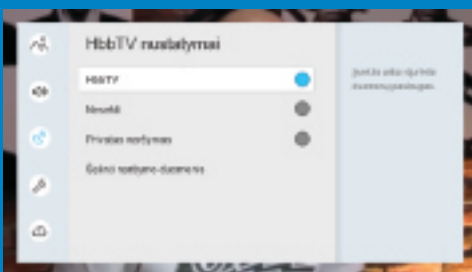

Atnaujinę programinę įrangą savo televizoriuje toliau imkitės aktyvuoti HbbTV funkciją atlikdami šiuos veiksmus:

1. Nuotolinio valdymo pultelyje spustelėkite mygtuką HOME  arba .
2. Televizoriaus ekrane atsiradusiame meniu (žr. pav. 1), pasirinkite **Nustatymai** ir pultelyje spauskite mygtuką .
3. Atsivėrusiame meniu pasirinkite **Transliacija** (žr. pav. 2) ir pultelyje spauskite mygtuką .
4. Atsivėrusiame meniu pasirinkite **Ekspertų lygio nustatymai** (žr. pav. 3) ir pultelyje spauskite mygtuką .
5. Atsivėrusiame meniu pasirinkite **HbbTV nustatymai** (žr. pav. 4) ir pultelyje spauskite mygtuką .
6. Atsivėrusiame meniu pasirinkite **HbbTV** (žr. pav. 5) ir pultelyje spauskite mygtuką . Jei prie HbbTV užrašo matome pilką apskritimą  – tai reiškia, kad HbbTV funkcija yra išjungta. Jei prie HbbTV užrašo matome spalvotą apskritimą  – tai reiškia HbbTV yra funkcija įjungta (žr. pav. 5). HbbTV funkciją galite aktyvuoti/deaktyvuoti pasirinkę HbbTV ir pultelyje spausdami mygtuką .

**HbbTV funkcijos:  
Įjungimas/išjungimas**

Pav. 1

Pav. 2

Pav. 3

Pav. 4

Pav. 5

**PASTABA:** Atsižvelgiant į Jūsų turimo televizoriaus modelį, meniu vaizdas gali skirtis nuo čia pateiktojo. Tiksliausia informacija apie HbbTV įjungimą pateikta televizoriaus vartotojo instrukcijoje.